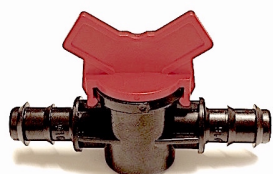

AUTOPOT ACCESSOIRES

T-Raccord 9mm

T-Raccord 16-9mm

T-Raccord 16mm

Bouchon 9mm

Bouchon 16mm

X-Raccord 9mm

X-Raccord 16-9mm

X-Raccord 16mm

Coude 9mm

Coude 16mm

Manchon 9mm

Manchon 16mm

Raccord robinet

Raccord Flexitank

Bouchon Flexitank

Vanne 9mm

Vanne 16mm

Robinet Flexitank

Robinet Universel

Gommes étanchéité

LES FILTRES

Golf Filter 9mm

En ligne avec adaptateur 16-9mm

En ligne 16mm

Click-Fit avec adaptateur 16-9mm

Click-Fit avec adaptateur 16mm

En ligne Pro 16mm

En ligne Pro Click-Fit 16mm

LES TUYAUX

RÉSEAU

- ø 9mm
Unité de 1,5m / 5m
Rouleau de 30m
- ø 16mm
Unité de 1,5m / 5m
Rouleau de 30m